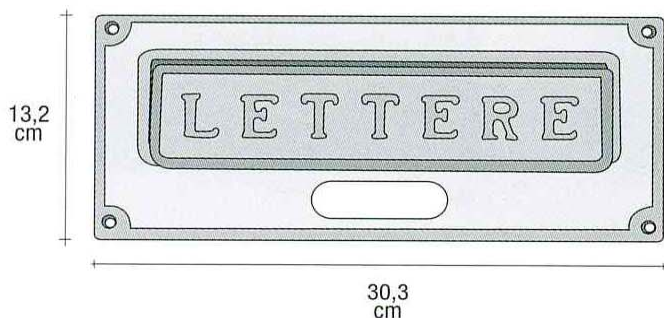

A6

ESTERNO
INCASSO
Made in Italy
FORMATO RIVISTA

Dimensioni d'incasso
Recess dimensions

A6GHN

A60LN

A60BN

PER ESTERNO

Placca bucalettere ROMA in ottone con prelievo posteriore per formato rivista.

A60LN • ottone lucido

A60BN • ottone brunito

A6GHN • ottone verniciato ghisa

Modelli disponibili per esterno:

ALU50A6GH PLACCA BUCALETTERE ROMA VERN.GHISA
ALU50A6OB PLACCA BUCALETTERE ROMA OTTONE BRUNITO
ALU50A6OL PLACCA BUCALETTERE ROMA OTTONE LUCIDO