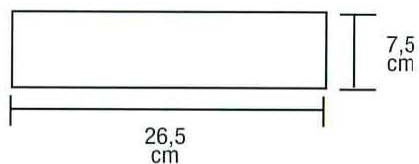

A6

ESTERNO
INCASSO
Made in Italy
FORMATO RIVISTA

Dimensioni d'incasso
Recess dimensions

A6GHN

A60LN

A60BN

PER ESTERNO

Placca bucalettere ROMA in ottone con prelievo posteriore per formato rivista.