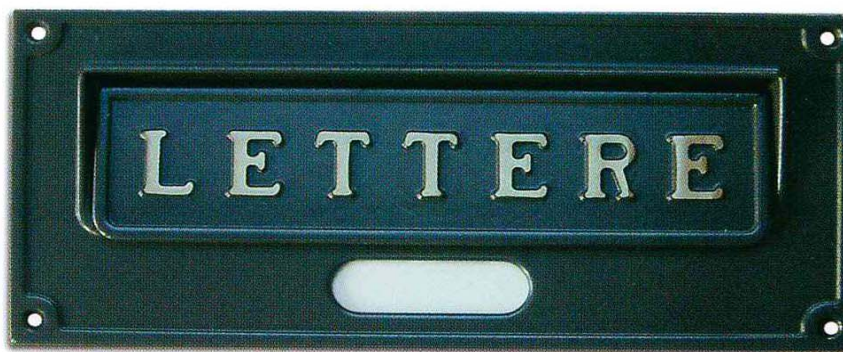

A6

ESTERNO
INCASSO
Made in Italy
FORMATO RIVISTA

Dimensioni d'incasso
Recess dimensions

A6GHN

A60LN

A60BN

PER ESTERNO

Placca bucalettere ROMA in ottone con prelievo posteriore per formato rivista.

A60LN • ottone lucido

A60BN • ottone brunito

A6GHN • ottone verniciato ghisa

Modelli disponibili per esterno:

ALU50A6GH PLACCA BUCALETTERE ROMA VERN.GHISA
ALU50A6OB PLACCA BUCALETTERE ROMA OTTONE BRUNITO
ALU50A6OL PLACCA BUCALETTERE ROMA OTTONE LUCIDO